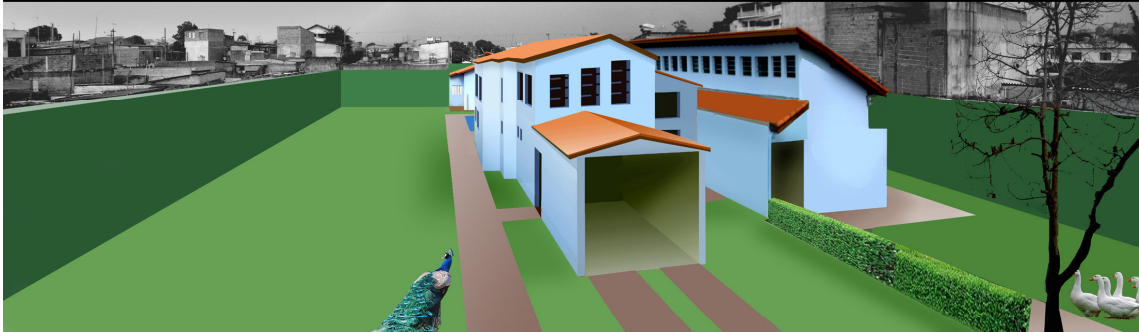

De Sítio CA - São Paulo - Brazilië

1e en 2e fase. a) Schoolgebouw voor het pilotproject "PEDE-CA" en b) Dienstwoning. Ingebruikname; a) februari 2009 en b) april 2009

3e fase. Huidige stand van zaken. Bouw keuken, kantine, magazijn, toiletgroep en garage. Oplevering juli 2009. Foto: 23 april 2009