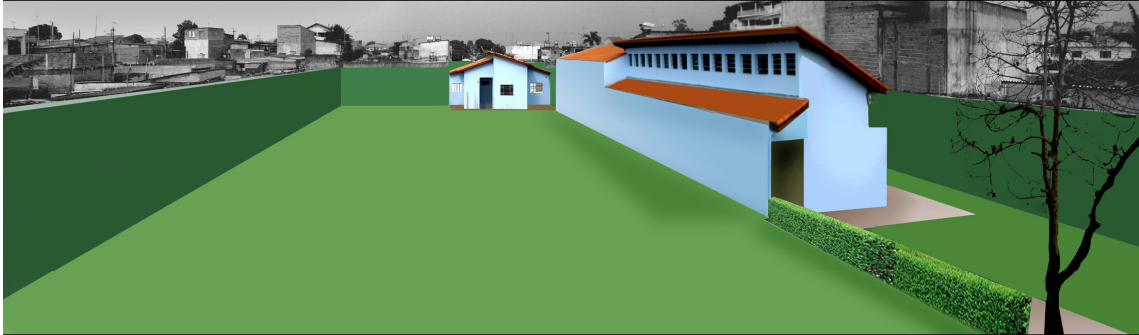

De Sítio CA - São Paulo - Brazilië

1e en 2e fase. a) Schoolgebouw voor het pilotproject "PEDE-CA" en b) Dienstwoning. Ingebruikname; a) februari 2009 en b) april 2009

3e fase. Huidige stand van zaken. Bouw keuken, kantine, magazijn, toiletgroep en garage. Oplevering juli 2009. Foto: 23 april 2009

4e fase. Kantoren en trainingsruimte t.b.v. training en verspreiding van het Christelijk Onderwijsprogramma PEDE over geheel Brazilië

Geplande aanbesteding, najaar 2009.

Gewenste oplevering februari 2010.