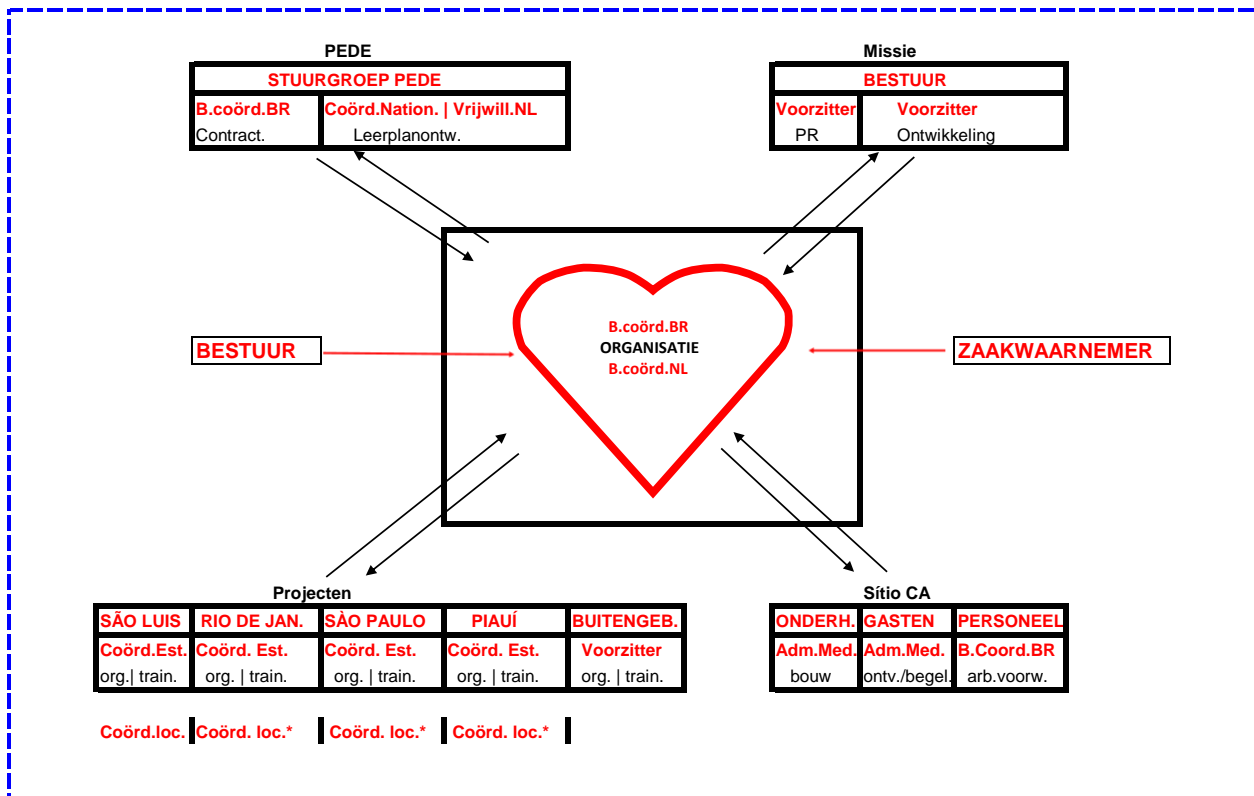

Children Asking Aansturingschema 2010 MISSIE

* = na 2010

STUURGROEP PEDE = Bestuur | Best.coörd.BR | Best.coörd.NL | Coörd.Federal

ZAAKWAARNEMER = Eric Visser